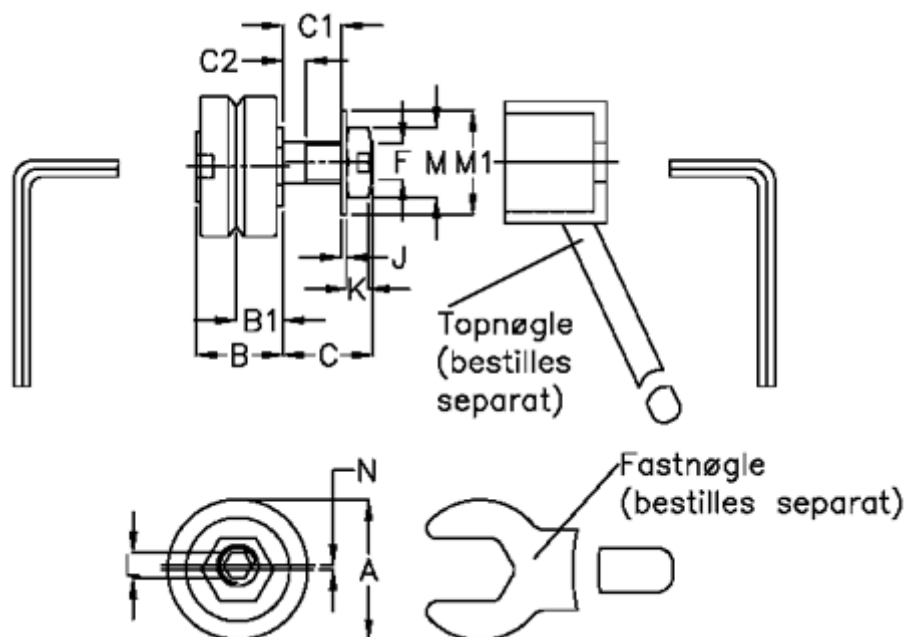

Varenummer: 057153203414  
 Beskrivelse: HEPCO GV3 leje LJ 34 EDRNS  
 Standart m. lang aksel

## Mål

a = 34.0	K = 6.0
B = 21.3	L = 4
B1 = 11.50	M = 17
C = 22.0	M1 = 21
C1 = 14.8	N = 1.00
C2 = 5.9	vægt kg/1000 = 0.120
F = M10 x 1,25	
J = 1.25	